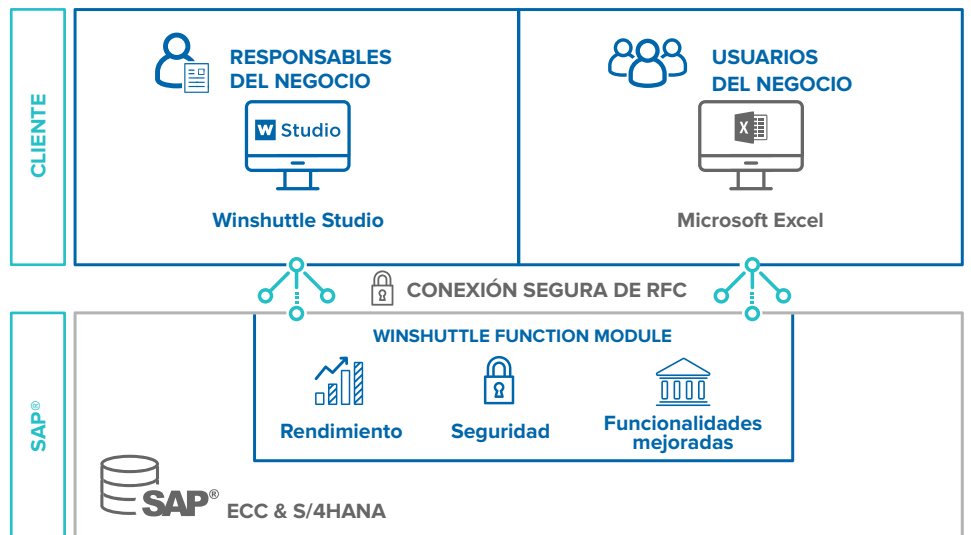

Historias de clientes

Scientific Drilling ha migrado más de 15 millones de registros de datos maestros para cumplir con las fechas de lanzamiento de S/4HANA.

Alstom ha conseguido reducir el proceso de entrada manual de seis días a solo medio.

- Certificado por SAP y Microsoft.
- (ECC Y S/4HANA).
- Carga, modificación y descarga de datos de SAP ERP.
- Se instala en Microsoft Windows con Microsoft Office.
- Módulo de función SAP nativo.

Arquitectura de Winshuttle Studio