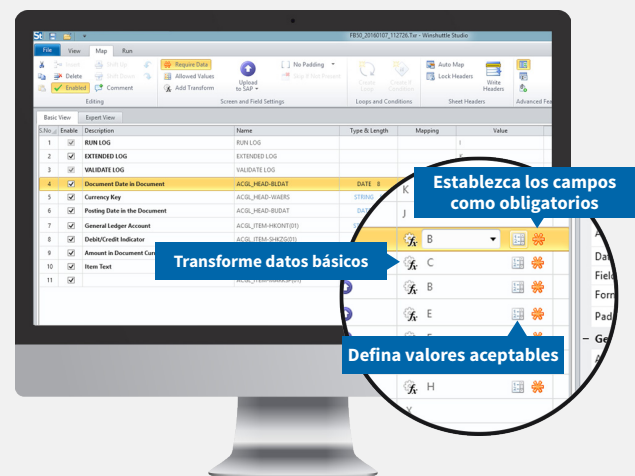

Studio permite a los usuarios del negocio interactuar con SAP mediante interfaces conocidas como Microsoft Office. Al automatizar los procesos de negocio, Studio le permite llevar a cabo tareas de gestión de datos SAP de forma más eficiente, al tiempo que mejora la integridad y precisión de los datos SAP.

Interfaz compatible con Excel y fácil de usar

Studio es una herramienta integrada cuyo objetivo es implementar ágilmente plantillas de integración de datos para Excel, Access o servicios web, y posibilitar su interacción con SAP ERP. Puede optimizar procesos de gestión de datos SAP en lotes, como la creación o modificación de una ingente cantidad de registros, además de definir escenarios complejos con textos largos o documentos adjuntos.

Podrá crear *scripts* de transacciones con interfaces de programación de aplicaciones de negocio (BAPI) de SAP y consultas de tablas de SAP, InfoSets y bases de datos lógicas, todo ello sin necesidad de programar nada. Studio también es compatible con el mantenimiento integral de los datos, ya que permite llevar a cabo consultas instantáneas para extraer datos SAP antes de manipularlos en Excel y actualizarlos en SAP.

Disfrute de funcionalidades adicionales de validación y verificación de datos

Studio puede ayudarle a:

- Reducir la entrada manual de datos.
- Cargar y descargar datos SAP en tiempo récord.
- Mejorar la calidad de los datos.
- Minimizar la dependencia del departamento de TI para la integración de SAP con Excel.
- Ganar agilidad gracias a la integración de SAP y Excel.
- Garantizar la conformidad con la normativa y los estándares de seguridad.

Historias de clientes

Scientific Drilling ha migrado más de 15 millones de registros de datos maestros para cumplir con las fechas de lanzamiento de S/4HANA.

Alstom ha conseguido reducir el proceso de entrada manual de seis días a solo medio.

Under Armour ha mejorado el rendimiento a la hora de cargar datos maestros de SAP y ha reducido la entrada manual.